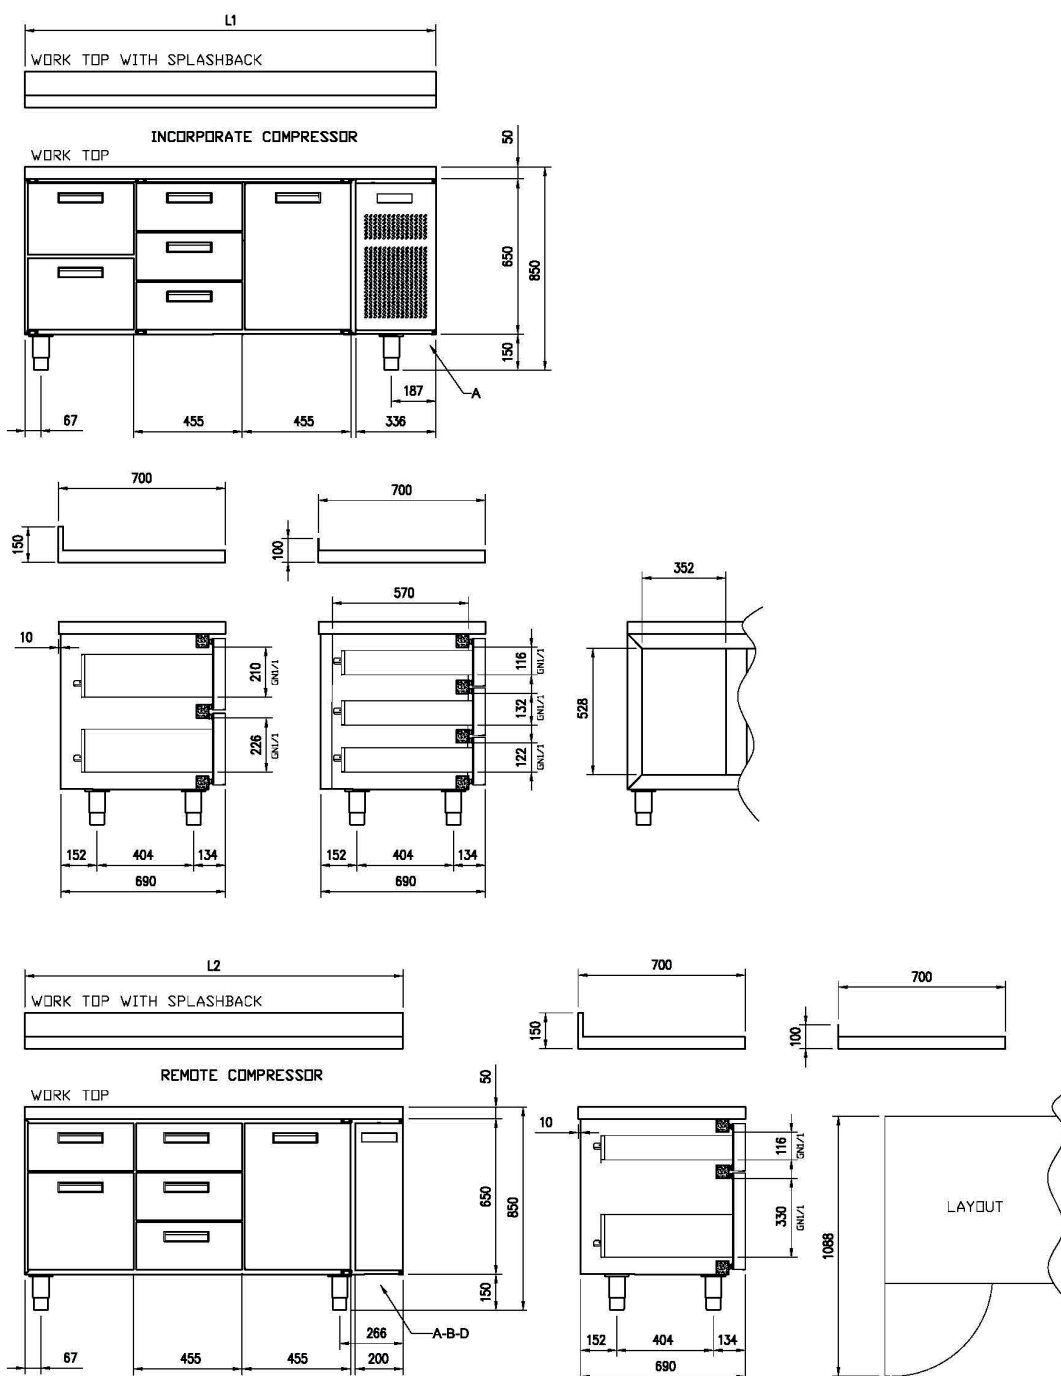

Technický list

Vlastnosti produktu

Podstavba mrazicí elektrická GN 1/1 deska KIT 3x1 zásuvky

Model	Sap kód	00020131
LNSF 703 1Z DKIT	Skupina artiklů	Stoly chladicí a mrazicí

- Materiál: AISI 304
- Velikost GN / EN zařízení: GN 1/1
- Počet GN / EN zařízení: 3
- Typ ovládání: Digitální
- Minimální teplota zařízení [°C]: -10
- Maximální teplota zařízení [°C]: -24
- Max. teplota okolí [°C]: 40
- Tloušťka izolace [mm]: 50
- Agregát: Vpravo
- Automatické odmrazování: Ano

Podestavba mrazicí elektrická GN 1/1 deska KIT 3x1 zásuvky

Model

Sap kód

00020131

LNSF 703 1Z DKIT

Skupina artiklů

Stoly chladicí a mrazicí

A= ELECTRICAL CONNECTION
 B= GAS CONNECTION ø8 ø10
 D= WATER DISCHARGE ø20 (M)

Podstavba mrazicí elektrická GN 1/1 deska KIT 3x1 zásuvky

Model	Sap kód	00020131
LNSF 703 1Z DKIT	Skupina artiklů	Stoly chladicí a mrazicí

1. Sap kód:

00020131

2. Šířka netto [mm]:

1600

3. Hloubka netto [mm]:

685

4. Výška netto [mm]:

613

5. Hmotnost netto [kg]:

110.00

6. Šířka brutto [mm]:

1620

7. Hloubka brutto [mm]: